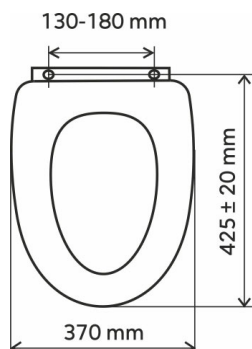

KÓD

WC/UNIVERSAL

NÁZEV PRODUKTU

Sedátko duroplast

PROVEDENÍ

Bílá

OBRÁZEK

PIKTOGRAM

VLASTNOSTI PRODUKTU

- Šířka výrobku [mm]: 370
- Délka [cm]: 425 ± 20
- Rozteč upevňovacích prvků [mm]: 130 - 180
- Materiál : duroplast
- Provedení: duroplast
- Typ : plastové úchyty

TECHNICKÝ VÝKRES

SPECIFIKACE

- EAN: 8590309115922
- Intrastat: 39222000
- Hmotnost brutto [kg]: 2,276
- Výška výrobku [mm] : 50
- Hloubka výrobku [mm]: 425