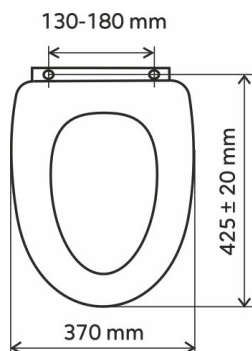

## WC/UNIVERSAL

NÁZEV PRODUKTU

Sedátko duroplast

PROVEDENÍ

Bílá

OBRÁZEK

PIKTOGRAM

VLASTNOSTI PRODUKTU

- Šířka výrobku [mm]: 370
- Délka [cm]: 425 ± 20
- Rozteč upevňovacích prvků [mm]: 130 - 180
- Materiál : duroplast
- Provedení: duroplast
- Typ : plastové úchyty

TECHNICKÝ VÝKRES

SPECIFIKACE

- EAN: 8590309115922
- Intrastat: 39222000
- Hmotnost brutto [kg]: 2,276
- Výška výrobku [mm] : 50
- Hloubka výrobku [mm]: 425