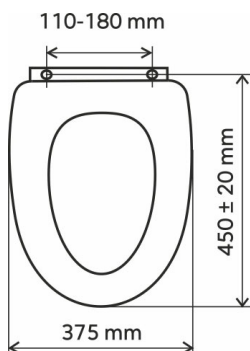

COD PRODUS

WC/STENATA

NUMELE PRODUSULUI

Capac WC, MDF

CULOARE

decor catelusi

FOTOGRAFIE PRODUS

CARACTERISTICI PRODUS

- Lățime [mm]: 375
- Lungime [mm]: 450 ± 20
- Distanța dintre dispozitivele de fixare [mm]: 110 - 180
- Material: MDF

DESEN TEHNIC

SPECIFICATION

- Înălțime [mm]: 58
- Adâncime [mm]: 445