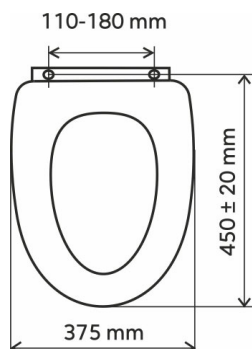

KÓD

WC/STENATA

NÁZEV PRODUKTU

Sedátko MDF

PROVEDENÍ

štěnata

OBRÁZEK

PIKTOGRAM

VLASTNOSTI PRODUKTU

- Šířka výrobku [mm]: 375
- Délka [cm]: 450 ± 20
- Rozteč upevňovacích prvků [mm]: 110 - 180
- Materiál : MDF
- Provedení: MDF
- Typ : kovové úchyty

TECHNICKÝ VÝKRES

SPECIFIKACE

- EAN: 8590309043393
- Intrastat: 44219910
- Hmotnost brutto [kg]: 2,79
- Výška výrobku [mm] : 58
- Hloubka výrobku [mm]: 445