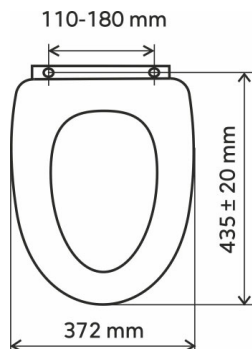

COD PRODUS

WC/SOFTSTONE1

NUMELE PRODUSULUI

Capac WC, MDF

CULOARE

piatră

FOTOGRAFIE PRODUS

PICTOGRAME

CARACTERISTICI PRODUS

- Lățime [mm]: 372
- Lungime [mm]: 435 ± 20
- Distanța dintre dispozitivele de fixare [mm]: 110 - 180
- Tipul balamalelor: închidere cu amortizor (soft-close)
- Material: MDF

DESEN TEHNIC

SPECIFICATION

- Înălțime [mm]: 55
- Adâncime [mm]: 435