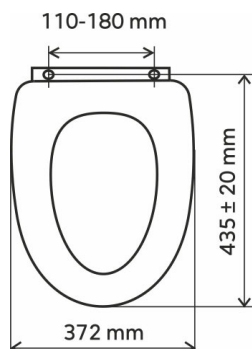

KÓD

WC/SOFTSTONE1

NÁZEV PRODUKTU

WC sedátko, MDF s potiskem, panty kov-chrom

PROVEDENÍ

kámen

OBRÁZEK

PIKTOGRAM

VLASTNOSTI PRODUKTU

- Šířka výrobku [mm]: 372
- Délka [cm]: 435 ± 20
- Rozteč upevňovacích prvků [mm]: 110 - 180
- Panty : wolnoopadające
- Materiál : MDF
- Provedení: MDF

TECHNICKÝ VÝKRES

SPECIFIKACE

- EAN: 8590309087205
- Intrastat: 44219999
- Hmotnost brutto [kg]: 3,058
- Výška výrobku [mm] : 55
- Hloubka výrobku [mm]: 435