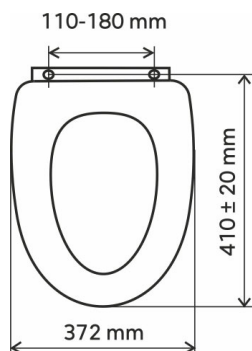

COD PRODUS

WC/SOFTORECHLY

NUMELE PRODUSULUI

Capac WC, MDF cu soft-close

CULOARE

nuc

FOTOGRAFIE PRODUS

PICTOGRAME

CARACTERISTICI PRODUS

- Lățime [mm]: 372
- Lungime [mm]: 410 ± 20
- Distanța dintre dispozitivele de fixare [mm]: 110 - 180
- Tipul balamalelor: închidere cu amortizor (soft-close), sistem easy-click
- Material: MDF

DESEN TEHNIC

SPECIFICATION

- Înălțime [mm]: 60
- Adâncime [mm]: 410