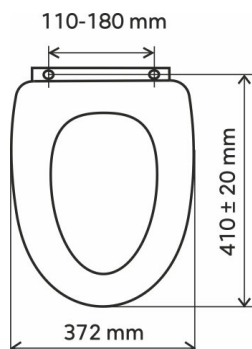

- Šířka [mm]: 372
- Délka [mm]: 410 ± 20
- Rozteč upevňovacích prvků [mm]: 110 - 180
- Panty: soft-closing, easy-click
- Materiál: MDF
- Provedení: dýhované MDF
- Typ: pomalu padající odnímatelné

TECHNICKÝ VÝKRES

SPECIFIKACE

- EAN: 8590309038405
- Intrastat: 44219910
- Hmotnost brutto [kg]: 2,79
- Výška [mm]: 60
- Hloubka [mm]: 410