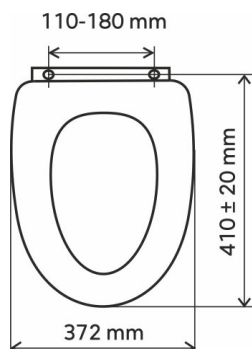

KÓD

WC/SOFTORECHLY

NÁZEV PRODUKTU

Sedátko dýhované MDF Lyra

PROVEDENÍ

ořech

OBRÁZEK

PIKTOGRAM

VLASTNOSTI PRODUKTU

- Šířka výrobku [mm]: 372
- Délka [cm]: 410 ± 20
- Rozteč upevňovacích prvků [mm]: 110 - 180
- Panty : wolnoopadające z funkcją wypinania
- Materiál : MDF
- Provedení: dýhované MDF
- Typ : pomalu padající odnímatelné

TECHNICKÝ VÝKRES

SPECIFIKACE

- EAN: 8590309038405
- Intrastat: 44219910
- Hmotnost brutto [kg]: 2,786
- Výška výrobku [mm] : 60
- Hloubka výrobku [mm]: 410