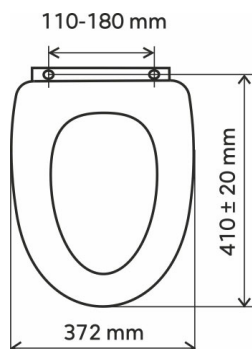

- Šířka výrobku [mm]: 372
- Délka [cm]: 410 ± 20
- Rozteč upevňovacích prvků [mm]: 110 - 180
- Panty : wolnoopadające z funkcją wypinania
- Materiál : MDF
- Provedení: dýhované MDF
- Typ : pomalu padající odnímatelné

TECHNICKÝ VÝKRES

SPECIFIKACE

- EAN: 8590309038405
- Intrastat: 44219910
- Hmotnost brutto [kg]: 2,786
- Výška výrobku [mm] : 60
- Hloubka výrobku [mm]: 410