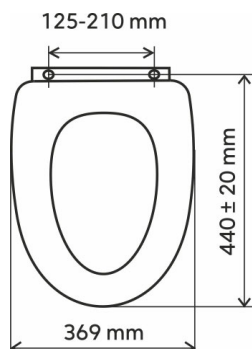

KÓD

WC/SOFTNEW

NÁZEV PRODUKTU

WC sedátko, duroplast bílá, panty tvrzený plast

PROVEDENÍ

Bílá

OBRÁZEK

PIKTOGRAM

VLASTNOSTI PRODUKTU

- Šířka výrobku [mm]: 365
- Délka [cm]: 440 ± 20
- Rozteč upevňovacích prvků [mm]: 125 - 210
- Panty : wolnoopadající z funkcí vypínání
- Materiál : duroplast
- Provedení: duroplast

TECHNICKÝ VÝKRES

SPECIFIKACE

- EAN: 8590309096122
- Intrastat: 39222000
- Hmotnost brutto [kg]: 2,85
- Výška výrobku [mm] : 50
- Hloubka výrobku [mm]: 440