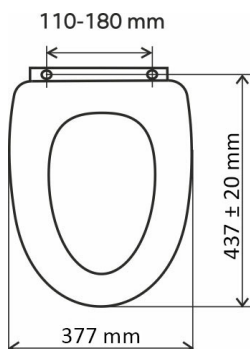

COD PRODUS

WC/SOFTNATURE

NUMELE PRODUSULUI

Capac WC, plastic

CULOARE

decor frunză

FOTOGRAFIE PRODUS

PICTOGRAME

CARACTERISTICI PRODUS

- Lățime [mm]: 367
- Lungime [mm]: 437 ± 20
- Distanța dintre dispozitivele de fixare [mm]: 110 - 180
- Tipul balamalelor: închidere cu amortizor (soft-close), sistem easy-click
- Material: duroplast

DESEN TEHNIC

SPECIFICATION

- Înălțime [mm]: 45
- Adâncime [mm]: 430