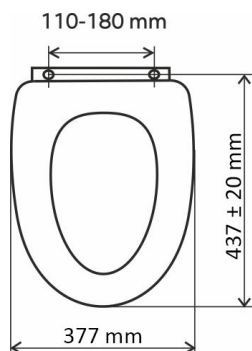

KÓD

WC/SOFTNATURE

NÁZEV PRODUKTU

WC sedátko, duroplast bílá, panty tvrzený plast

PROVEDENÍ

příroda

OBRÁZEK

PIKTOGRAM

VLASTNOSTI PRODUKTU

- Šířka výrobku [mm]: 367
- Délka [cm]: 437 ± 20
- Rozteč upevňovacích prvků [mm]: 110 - 180
- Panty : wolnoopadające z funkcją wypinania
- Materiál : duroplast
- Provedení: duroplast

TECHNICKÝ VÝKRES

SPECIFIKACE

- EAN: 8590309087229
- Intrastat: 39222000
- Hmotnost brutto [kg]: 2,592
- Výška výrobku [mm] : 45
- Hloubka výrobku [mm]: 430