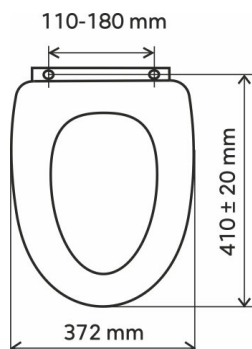

- Šířka [mm]: 372
- Délka [mm]: 410 ± 20
- Rozteč upevňovacích prvků [mm]: 110 - 180
- Panty: soft-closing, easy-click
- Materiál: MDF
- Provedení: MDF
- Typ: pomalu padající odnímatelné

TECHNICKÝ VÝKRES

SPECIFIKACE

- EAN: 8590309038399
- Intrastat: 44219910
- Hmotnost brutto [kg]: 3,92
- Výška [mm]: 55
- Hloubka [mm]: 410