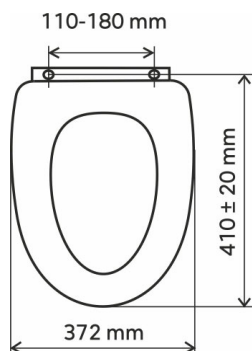

KÓD

WC/SOFTMUSLELY

NÁZEV PRODUKTU

Sedátko MDF Lyra

PROVEDENÍ

Bílá

OBRÁZEK

PIKTOGRAM

VLASTNOSTI PRODUKTU

- Šířka výrobku [mm]: 372
- Délka [cm]: 410 ± 20
- Rozteč upevňovacích prvků [mm]: 110 - 180
- Panty : wolnoopadající z funkcją wypinania
- Materiál : MDF
- Provedení: MDF
- Typ : pomalu padající odnímatelné

TECHNICKÝ VÝKRES

SPECIFIKACE

- EAN: 8590309038399
- Intrastat: 44219910
- Hmotnost brutto [kg]: 3,92
- Výška výrobku [mm] : 55
- Hloubka výrobku [mm]: 410