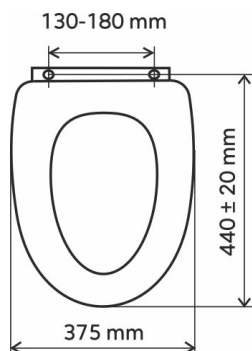

KÓD

WC/SOFTMDF

NÁZEV PRODUKTU

Sedátko MDF

PROVEDENÍ

Bílá

OBRÁZEK

PIKTOGRAM

VLASTNOSTI PRODUKTU

- Šířka výrobku [mm]: 375
- Délka [cm]: 455 ± 20
- Rozteč upevňovacích prvků [mm]: 130 - 180
- Panty : wolnoopadające z funkcją wypinania
- Materiál : MDF
- Provedení: MDF
- Typ : pomalu padající odnímatelné

TECHNICKÝ VÝKRES

SPECIFIKACE

- EAN: 8590309065524
- Intrastat: 44219910
- Hmotnost brutto [kg]: 3,054
- Výška výrobku [mm] : 60
- Hloubka výrobku [mm]: 455