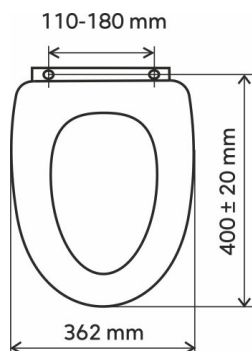

KÓD

WC/SOFTLYRA

NÁZEV PRODUKTU

Sedátko dýhované dřevo Lyra

PROVEDENÍ

Bílá

OBRÁZEK

PIKTOGRAM

VLASTNOSTI PRODUKTU

- Šířka výrobku [mm]: 362
- Délka [cm]: 400 ± 20
- Rozteč upevňovacích prvků [mm]: 110 - 180
- Panty : wolnoopadající
- Materiál : MDF
- Provedení: dýhované dřevo
- Typ : pomalu padající

TECHNICKÝ VÝKRES

SPECIFIKACE

- EAN: 8590309065531
- Intrastat: 44219999
- Hmotnost brutto [kg]: 3,662
- Výška výrobku [mm] : 55
- Hloubka výrobku [mm]: 400