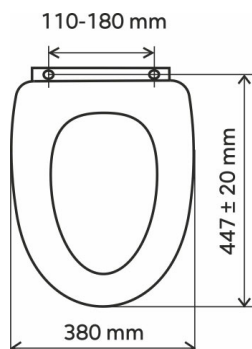

VLASTNOSTI PRODUKTU

- Šířka výrobku [mm]: 380
- Délka [cm]: 447 ± 20
- Rozteč upevňovacích prvků [mm]: 110 - 180
- Panty : wolnoopadające
- Materiál : MDF
- Provedení: dýhované MDF
- Typ : pomalu padající

TECHNICKÝ VÝKRES

SPECIFIKACE

- EAN: 8590309065548
- Intrastat: 44219999
- Hmotnost brutto [kg]: 3,068
- Výška výrobku [mm] : 58
- Hloubka výrobku [mm]: 447