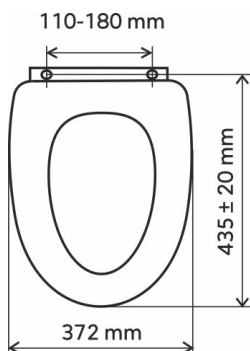

## WC/SOFT3D

NUMELE PRODUSULUI

Capac WC, MDF cu soft-close

CULOARE

decor pisică

FOTOGRAFIE PRODUS

PICTOGRAME

CARACTERISTICI PRODUS

- Lățime [mm]: 370
- Lungime [mm]: 435 ± 20
- Distanța dintre dispozitivele de fixare [mm]: 110 - 180
- Tipul balamalelor: închidere cu amortizor (soft-close)
- Material: MDF

DESEN TEHNIC

SPECIFICATION

- Înălțime [mm]: 58
- Adâncime [mm]: 440