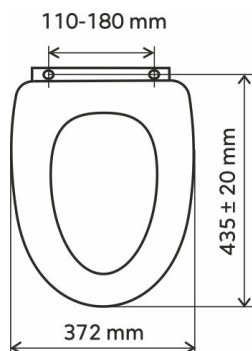

- Szerokość [mm]: 370
- Długość [mm]: 435 ± 20
- Rozstaw mocowania [mm]: 110 - 180
- Rodzaj zawiasów: wolnoopadające
- Materiał wykonania: MDF

RYSUNEK TECHNICZNY

SPECYFIKACJA

- Wysokość [mm]: 58
- Głębokość [mm]: 440