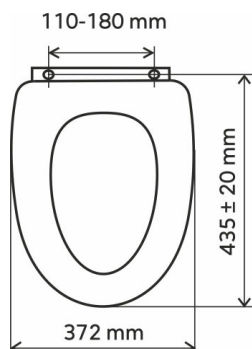

KÓD

WC/SOFT3D

NÁZEV PRODUKTU

WC sedátko, MDF s potiskem, panty kov-chrom

PROVEDENÍ

kočky

OBRÁZEK

PIKTOGRAM

VLASTNOSTI PRODUKTU

- Šířka výrobku [mm]: 370
- Délka [cm]: 435 ± 20
- Rozteč upevňovacích prvků [mm]: 110 - 180
- Panty : wolnoopadající
- Materiál : MDF
- Provedení: MDF

TECHNICKÝ VÝKRES

SPECIFIKACE

- EAN: 8590309087212
- Intrastat: 44219999
- Hmotnost brutto [kg]: 3,254
- Výška výrobku [mm] : 58
- Hloubka výrobku [mm]: 440