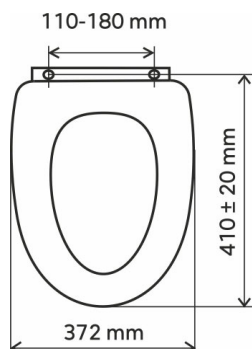

# WC/ORECHLYRA

NÁZEV PRODUKTU

Sedátko dýhované ořech MDF

PROVEDENÍ

ořech

OBRÁZEK

PIKTOGRAM

VLASTNOSTI PRODUKTU

- Šířka výrobku [mm]: 372
- Délka [cm]: 410 ± 20
- Rozteč upevňovacích prvků [mm]: 110 - 180
- Materiál : MDF
- Provedení: dýhované MDF

TECHNICKÝ VÝKRES

SPECIFIKACE

- EAN: 8590309114314
- Intrastat: 44219999
- Hmotnost brutto [kg]: 2,602
- Výška výrobku [mm] : 58
- Hloubka výrobku [mm]: 410