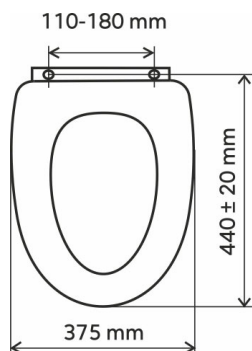

## WC/ORECH

NÁZEV PRODUKTU

Sedátko dýhované ořech MDF

PROVEDENÍ

ořech

OBRÁZEK

PIKTOGRAM

VLASTNOSTI PRODUKTU

- Šířka [mm]: 375
- Délka [mm]: 440 ± 20
- Rozteč upevňovacích prvků [mm]: 110 - 180
- Materiál: MDF
- Provedení: dýhované MDF

TECHNICKÝ VÝKRES

SPECIFIKACE

- EAN: 8590309112570
- Intrastat: 44219910
- Hmotnost brutto [kg]: 3,29
- Výška [mm]: 58
- Hloubka [mm]: 440