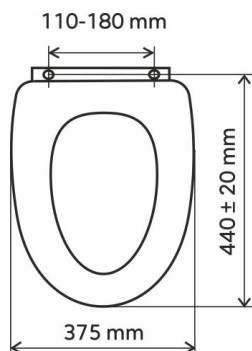

KÓD

WC/ORECH

NÁZEV PRODUKTU

Sedátko dýhované ořech MDF

PROVEDENÍ

ořech

OBRÁZEK

PIKTOGRAM

VLASTNOSTI PRODUKTU

- Šířka výrobku [mm]: 375
- Délka [cm]: 440 ± 20
- Rozteč upevňovacích prvků [mm]: 110 - 180
- Materiál : MDF
- Provedení: dýhované MDF

TECHNICKÝ VÝKRES

SPECIFIKACE

- EAN: 8590309112570
- Intrastat: 44219999
- Hmotnost brutto [kg]: 3,29
- Výška výrobku [mm] : 58
- Hloubka výrobku [mm]: 440