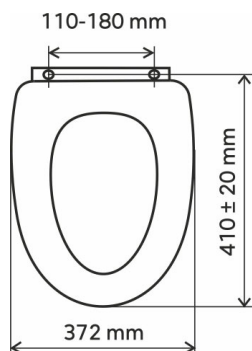

KÓD

WC/MUSLELYRA

NÁZEV PRODUKTU

Sedátko MDF

PROVEDENÍ

Bílá

OBRÁZEK

PIKTOGRAM

VLASTNOSTI PRODUKTU

- Šířka výrobku [mm]: 372
- Délka [cm]: 410 ± 20
- Rozteč upevňovacích prvků [mm]: 110 - 180
- Materiál : MDF
- Provedení: MDF
- Typ : kovové úchyty

TECHNICKÝ VÝKRES

SPECIFIKACE

- EAN: 8590309042488
- Intrastat: 44219910
- Hmotnost brutto [kg]: 3,58
- Výška výrobku [mm] : 55
- Hloubka výrobku [mm]: 410