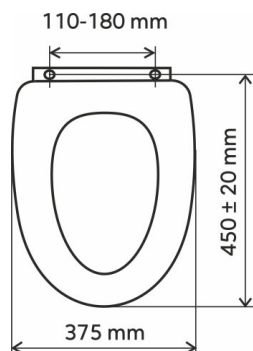

## WC/MEDVEDI

NUMELE PRODUSULUI

Capac WC, MDF

CULOARE

decor ursi

FOTOGRAFIE PRODUS

CARACTERISTICI PRODUS

- Lățime [mm]: 375
- Lungime [mm]: 450 ± 20
- Distanța dintre dispozitivele de fixare [mm]: 110 - 180
- Material: MDF

DESEN TEHNIC

SPECIFICATION

- Înălțime [mm]: 58
- Adâncime [mm]: 445