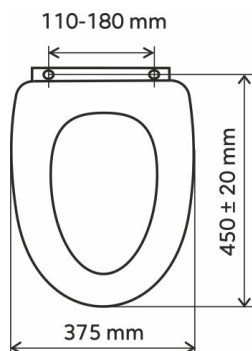

- Šířka výrobku [mm]: 375
- Délka [cm]: 450 ± 20
- Rozteč upevňovacích prvků [mm]: 110 - 180
- Materiál : MDF
- Provedení: MDF
- Typ : kovové úchyty

TECHNICKÝ VÝKRES

SPECIFIKACE

- EAN: 8590309043409
- Intrastat: 44219910
- Hmotnost brutto [kg]: 2,75
- Výška výrobku [mm] : 58
- Hloubka výrobku [mm]: 445