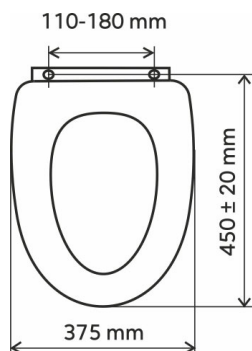

KÓD

WC/MEDVEDI

NÁZEV PRODUKTU

Sedátko MDF

PROVEDENÍ

medvědi

OBRÁZEK

PIKTOGRAM

VLASTNOSTI PRODUKTU

- Šířka výrobku [mm]: 375
- Délka [cm]: 450 ± 20
- Rozteč upevňovacích prvků [mm]: 110 - 180
- Materiál : MDF
- Provedení: MDF
- Typ : kovové úchyty

TECHNICKÝ VÝKRES

SPECIFIKACE

- EAN: 8590309043409
- Intrastat: 44219910
- Hmotnost brutto [kg]: 2,75
- Výška výrobku [mm] : 58
- Hloubka výrobku [mm]: 445