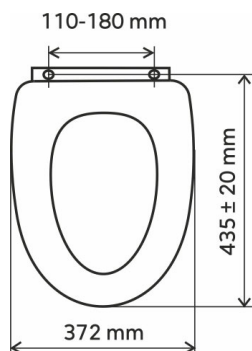

## WC/JASAN

NÁZEV PRODUKTU

Sedátko dýhované jasan MDF

PROVEDENÍ

popelavá

OBRÁZEK

PIKTOGRAM

VLASTNOSTI PRODUKTU

- Šířka výrobku [mm]: 372
- Délka [cm]: 435 ± 20
- Rozteč upevňovacích prvků [mm]: 110 - 180
- Materiál : MDF
- Provedení: dýhované MDF
- Typ : kovové úchyty

TECHNICKÝ VÝKRES

SPECIFIKACE

- EAN: 8590309112501
- Intrastat: 44219999
- Hmotnost brutto [kg]: 2,868
- Výška výrobku [mm] : 55
- Hloubka výrobku [mm]: 435