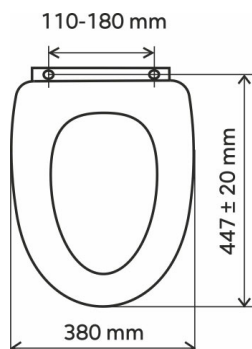

KÓD

WC/DUBVELVET

NÁZEV PRODUKTU

WC sedátko, dýhované MDF, panty kov-chrom

PROVEDENÍ

dub velvet

OBRÁZEK

PIKTOGRAM

VLASTNOSTI PRODUKTU

- Šířka výrobku [mm]: 375
- Délka [cm]: 447 ± 20
- Rozteč upevňovacích prvků [mm]: 110 - 180
- Materiál : MDF
- Provedení: dýhované MDF
- Typ : kovové úchyty

TECHNICKÝ VÝKRES

SPECIFIKACE

- EAN: 8590309087236
- Intrastat: 44219999
- Hmotnost brutto [kg]: 2,826
- Výška výrobku [mm] : 55
- Hloubka výrobku [mm]: 440