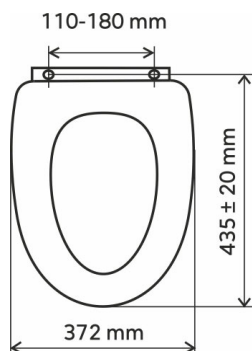

KÓD

WC/DUB2

NÁZEV PRODUKTU

Sedátko dýhované dub 2 MDF

PROVEDENÍ

dub

OBRÁZEK

PIKTOGRAM

VLASTNOSTI PRODUKTU

- Šířka výrobku [mm]: 372
- Délka [cm]: 435 ± 20
- Rozteč upevňovacích prvků [mm]: 110 - 180
- Materiál : MDF
- Provedení: dýhované MDF
- Typ : kovové úchyty

TECHNICKÝ VÝKRES

SPECIFIKACE

- EAN: 8590309044420
- Intrastat: 44219999
- Hmotnost brutto [kg]: 2,84
- Výška výrobku [mm] : 55
- Hloubka výrobku [mm]: 435