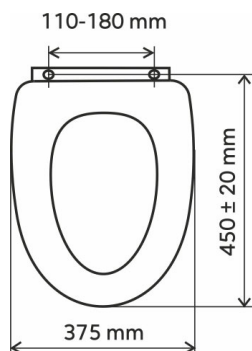

- Šířka výrobku [mm]: 375
- Délka [cm]: 450 ± 20
- Rozteč upevňovacích prvků [mm]: 110 - 180
- Materiál : MDF
- Provedení: MDF
- Typ : kovové úchyty

TECHNICKÝ VÝKRES

SPECIFIKACE

- EAN: 8590309026747
- Intrastat: 44219910
- Hmotnost brutto [kg]: 3,184
- Výška výrobku [mm] : 58
- Hloubka výrobku [mm]: 450