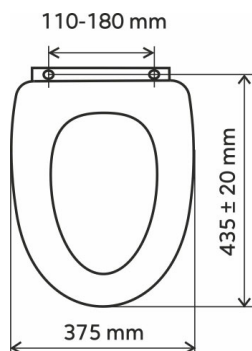

COD PRODUS

WC/BUK

NUMELE PRODUSULUI

Capac WC, MDF

CULOARE

faș roșiat

FOTOGRAFIE PRODUS

CARACTERISTICI PRODUS

- Lățime [mm]: 375
- Lungime [mm]: 435 ± 20
- Distanța dintre dispozitivele de fixare [mm]: 110 - 180
- Material: MDF

DESEN TEHNIC

SPECIFICATION

- Înălțime [mm]: 58
- Adâncime [mm]: 435