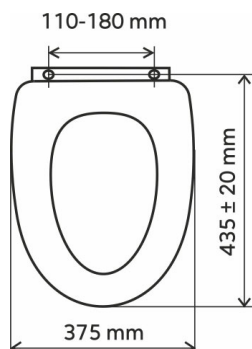

KÓD

WC/BUK

NÁZEV PRODUKTU

Sedátko dýhované buk MDF

PROVEDENÍ

buk

OBRÁZEK

PIKTOGRAM

VLASTNOSTI PRODUKTU

- Šířka výrobku [mm]: 375
- Délka [cm]: 435 ± 20
- Rozteč upevňovacích prvků [mm]: 110 - 180
- Materiál : MDF
- Provedení: MDF
- Typ : kovové úchyty

TECHNICKÝ VÝKRES

SPECIFIKACE

- EAN: 8590309112594
- Intrastat: 44219999
- Hmotnost brutto [kg]: 3,38
- Výška výrobku [mm] : 58
- Hloubka výrobku [mm]: 435