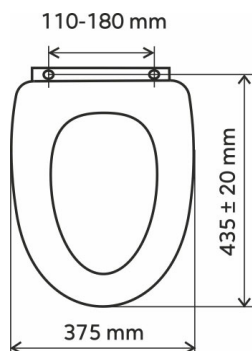

KÓD

WC/BUK

NÁZEV PRODUKTU

Sedátko dýhované buk MDF

PROVEDENÍ

buk

OBRÁZEK

PIKTOGRAM

VLASTNOSTI PRODUKTU

- Šířka výrobku [mm]: 375
- Délka [cm]: 435 ± 20
- Rozteč upevňovacích prvků [mm]: 110 - 180
- Materiál : MDF
- Provedení: MDF
- Typ : kovové úchyty

TECHNICKÝ VÝKRES

SPECIFIKACE

- EAN: 8590309112594
- Intrastat: 44219999
- Hmotnost brutto [kg]: 3,38
- Výška výrobku [mm] : 58
- Hloubka výrobku [mm]: 435