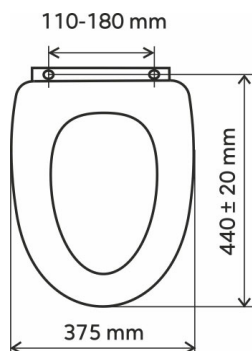

COD PRODUS

WC/BRIZA

NUMELE PRODUSULUI

Capac WC, MDF

CULOARE

mesteacă

FOTOGRAFIE PRODUS

CARACTERISTICI PRODUS

- Lățime [mm]: 375
- Lungime [mm]: 440 ± 20
- Distanța dintre dispozitivele de fixare [mm]: 110 - 180
- Material: MDF

DESEN TEHNIC

SPECIFICATION

- Înălțime [mm]: 58
- Adâncime [mm]: 440