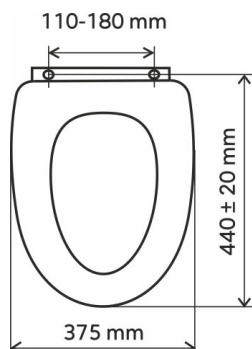

KÓD

WC/BRIZA

NÁZEV PRODUKTU

Sedátko dýhované bříza MDF

PROVEDENÍ

bříza

OBRÁZEK

PIKTOGRAM

VLASTNOSTI PRODUKTU

- Šířka výrobku [mm]: 375
- Délka [cm]: 440 ± 20
- Rozteč upevňovacích prvků [mm]: 110 - 180
- Materiál : MDF
- Provedení: dýhované MDF

TECHNICKÝ VÝKRES

SPECIFIKACE

- EAN: 8590309047896
- Intrastat: 44219910
- Hmotnost brutto [kg]: 3,3
- Výška výrobku [mm] : 58
- Hloubka výrobku [mm]: 440