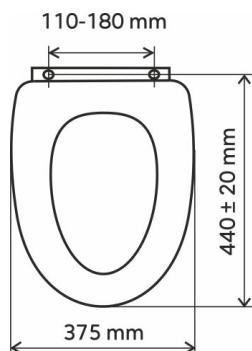

KÓD

WC/BRIZA

NÁZEV PRODUKTU

Sedátko dýhované bříza MDF

PROVEDENÍ

bříza

OBRÁZEK

PIKTOGRAM

VLASTNOSTI PRODUKTU

- Šířka výrobku [mm]: 375
- Délka [cm]: 440 ± 20
- Rozteč upevňovacích prvků [mm]: 110 - 180
- Materiál : MDF
- Provedení: dýhované MDF

TECHNICKÝ VÝKRES

SPECIFIKACE

- EAN: 8590309047896
- Intrastat: 44219910
- Hmotnost brutto [kg]: 3,3
- Výška výrobku [mm] : 58
- Hloubka výrobku [mm]: 440