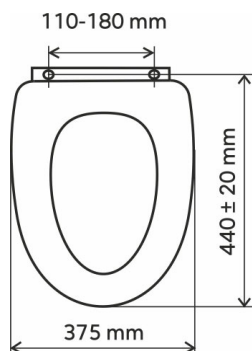

## WC/BOROVICE

NÁZEV PRODUKTU

Sedátko dýhované borovice MDF

PROVEDENÍ

borovice

OBRÁZEK

PIKTOGRAM

VLASTNOSTI PRODUKTU

- Šířka výrobku [mm]: 375
- Délka [cm]: 440 ± 20
- Rozteč upevňovacích prvků [mm]: 110 - 180
- Materiál : MDF
- Provedení: dýhované MDF
- Typ : kovové úchyty

TECHNICKÝ VÝKRES

SPECIFIKACE

- EAN: 8590309112587
- Intrastat: 44219999
- Hmotnost brutto [kg]: 3,366
- Výška výrobku [mm] : 58
- Hloubka výrobku [mm]: 440