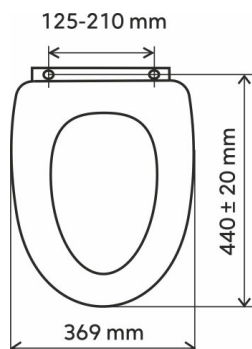

PIKTOGRAM

VLASTNOSTI PRODUKTU

- Šířka výrobku [mm]: 380
- Délka [cm]: 430 ± 20
- Rozteč upevňovacích prvků [mm]: 125 - 210
- Panty : wolnoopadające z funkcją wypinania
- Materiál : duroplast
- Provedení: duroplast
- Typ : pomalu padající plastové úchyty

TECHNICKÝ VÝKRES

SPECIFIKACE

- EAN: 8590309133018
- Intrastat: 39222000
- Hmotnost brutto [kg]: 2,58
- Výška výrobku [mm] : 50
- Hloubka výrobku [mm]: 440