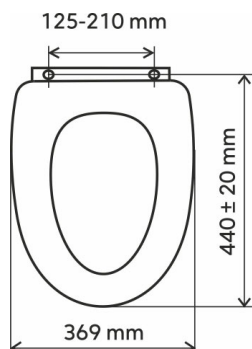

KÓD

WC/BLACK

NOVINKA

NÁZEV PRODUKTU

WC sedátko, duroplast černá matná, panty tvrzený plast

PROVEDENÍ

matná černá

OBRÁZEK

PIKTOGRAM

VLASTNOSTI PRODUKTU

- Šířka výrobku [mm]: 369
- Délka [cm]: 440 ± 20
- Rozteč upevňovacích prvků [mm]: 125 - 210
- Panty : wolnoopadające z funkcją wypinania
- Materiál : duroplast
- Provedení: duroplast
- Typ : pomalu padající plastové úchyty

TECHNICKÝ VÝKRES

SPECIFIKACE

- EAN: 8590309133018
- Intrastat: 39222000
- Hmotnost brutto [kg]: 2,58
- Výška výrobku [mm] : 50
- Hloubka výrobku [mm]: 440