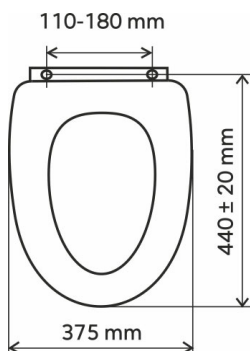

## WC/BAMBUS

NUMELE PRODUSULUI

Capac WC, MDF

CULOARE

bambus

FOTOGRAFIE PRODUS

CARACTERISTICI PRODUS

- Lățime [mm]: 375
- Lungime [mm]: 440 ± 20
- Distanța dintre dispozitivele de fixare [mm]: 110 - 180
- Material: MDF

DESEN TEHNIC

SPECIFICATION

- Înălțime [mm]: 58
- Adâncime [mm]: 440