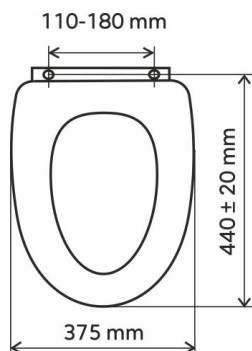

## WC/BAMBUS

NÁZEV PRODUKTU

Sedátko dýhované bambus MDF

PROVEDENÍ

jasan

OBRÁZEK

PIKTOGRAM

VLASTNOSTI PRODUKTU

- Šířka výrobku [mm]: 375
- Délka [cm]: 440 ± 20
- Rozteč upevňovacích prvků [mm]: 110 - 180
- Materiál : MDF
- Provedení: dýhované MDF

TECHNICKÝ VÝKRES

SPECIFIKACE

- EAN: 8590309047872
- Intrastat: 44219910
- Hmotnost brutto [kg]: 3,26
- Výška výrobku [mm] : 58
- Hloubka výrobku [mm]: 440