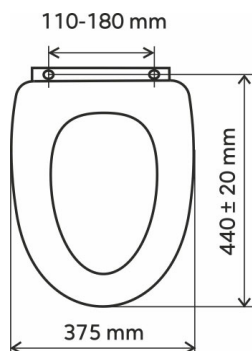

KÓD

WC/BAMBUS

NÁZEV PRODUKTU

Sedátko dýhované bambus MDF

PROVEDENÍ

jasan

OBRÁZEK

PIKTOGRAM

VLASTNOSTI PRODUKTU

- Šířka výrobku [mm]: 375
- Délka [cm]: 440 ± 20
- Rozteč upevňovacích prvků [mm]: 110 - 180
- Materiál : MDF
- Provedení: dýhované MDF

TECHNICKÝ VÝKRES

SPECIFIKACE

- EAN: 8590309047872
- Intrastat: 44219910
- Hmotnost brutto [kg]: 3,26
- Výška výrobku [mm] : 58
- Hloubka výrobku [mm]: 440