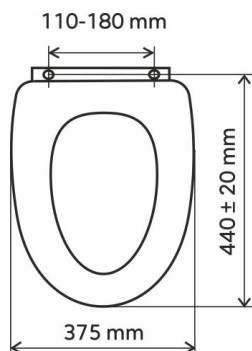

KÓD

WC/BAMBUS

NÁZEV PRODUKTU

Sedátko dýhované jasan MDF

PROVEDENÍ

jasan

OBRÁZEK

PIKTOGRAM

VLASTNOSTI PRODUKTU

- Šířka výrobku [mm]: 375
- Délka [cm]: 440 ± 20
- Rozteč upevňovacích prvků [mm]: 110 - 180
- Materiál : MDF
- Provedení: dýhované MDF

TECHNICKÝ VÝKRES

SPECIFIKACE

- EAN: 8590309047872
- Intrastat: 44219910
- Hmotnost brutto [kg]: 3,26
- Výška výrobku [mm] : 58
- Hloubka výrobku [mm]: 440