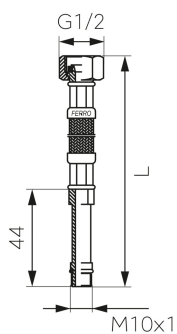

KÓD

WBS28

NÁZEV PRODUKTU

Přívodní hadička s nástavcem M10 x 3/8" -80cm

OBRÁZEK

VLASTNOSTI PRODUKTU

- Typ připojení: ŠM
- Materiál opletu: ocel odolná proti korozi
- Média: voda
- Provedení: 3"
- Šířka [mm]: 20

TECHNICKÝ VÝKRES

SPECIFIKACE

- Připojení: 1/2"× M10×1
- Délka L [cm]: 80
- EAN: 5901095615627
- Intrastat: 40092200
- Hmotnost brutto [kg]: 0,14
- Výška [mm]: 20
- Hloubka [mm]: 800