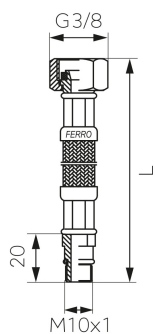

KÓD

WBS18

NÁZEV PRODUKTU

Přívodní hadička M10 x 3/8" -60cm

OBRÁZEK

PIKTOGRAM

VLASTNOSTI PRODUKTU

- Typ spoje: ŠM
- Materiál opletu: Nerezová ocel
- Média: voda
- Provedení: M10 x 3/8"
- Délka [cm]: 60

TECHNICKÝ VÝKRES

SPECIFIKACE

- Připojení: 3/8"× M10×1
- Długość L [cm]: 60
- EAN: 5901095615511
- Intrastat: 40091200
- Hmotnost brutto [kg]: 0,099