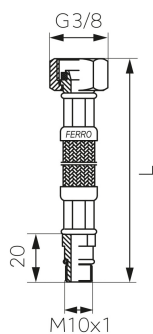

KÓD

**WBS11**

NÁZEV PRODUKTU

Přívodní hadička M10 x 3/8"-35cm

OBRÁZEK

PIKTOGRAM

VLASTNOSTI PRODUKTU

- Typ připojení: ŠM
- Materiál opletu: ocel odolná proti korozi
- Média: voda
- Provedení: M10 x 3/8"
- Délka [mm]: 35
- Typ: přívodní hadičky

TECHNICKÝ VÝKRES

SPECIFIKACE

- Připojení: 3/8"× M10×1
- Délka L [cm]: 35
- EAN: 5901095607066
- Intrastat: 40092200
- Hmotnost brutto [kg]: 0,07