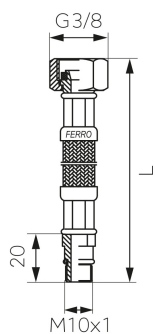

KÓD

**WBS11**

NÁZEV PRODUKTU

Přívodní hadička M10 x 3/8"-35cm

OBRÁZEK

PIKTOGRAM

VLASTNOSTI PRODUKTU

- Typ spoje: ŠM
- Materiál opletu: Nerezová ocel
- Média: voda
- Provedení: M10 x 3/8"
- Délka [cm]: 35
- Typ : přívodní hadičky

TECHNICKÝ VÝKRES

SPECIFIKACE

- Připojení: 3/8"× M10×1
- Długość L [cm]: 35
- EAN: 5901095607066
- Intrastat: 40091200
- Hmotnost brutto [kg]: 0,069