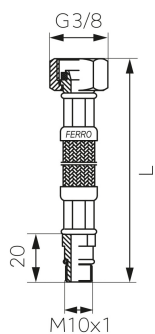

KÓD

WBS11

NÁZEV PRODUKTU

Přívodní hadička M10 x 3/8"-35cm

OBRÁZEK

PIKTOGRAM

VLASTNOSTI PRODUKTU

- Typ spoje: ŠM
- Materiál opletu: Nerezová ocel
- Média: voda
- Provedení: M10 x 3/8"
- Délka [cm]: 35
- Typ : přívodní hadičky

TECHNICKÝ VÝKRES

SPECIFIKACE

- Připojení: 3/8"× M10×1
- Długość L [cm]: 35
- EAN: 5901095607066
- Intrastat: 40091200
- Hmotnost brutto [kg]: 0,069